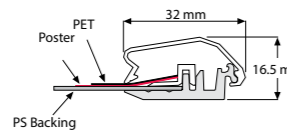

Type:	Lockable
Profiel:	32 mm
Materiaal:	Aluminium
Kleur:	Zilver
Uitvoering:	Verstekhoek