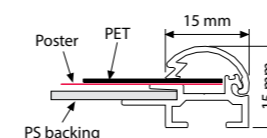

Profiel:	15 mm
Materiaal:	Aluminium
Kleur:	Zilver
Uitvoering:	Verstekhoek

Kliklijsten 20 mm Snap Frames 20 mm

UCN205	
Art-nr.	Afmetingen
UCN205N0A5	A5 (14,8x21cm)
UCN205N0A4	A4 (21x29,7cm)
UCN205N0A3	A3 (29,7x42cm)
UCN205N0A2	A2 (42x59,4cm)
UCN205N0A1	A1 (59,4x84,1cm)
UCN205N0B2	B2 (50x70cm)
UCN205N0B1	B1 (70x100cm)