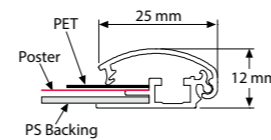

Profiel:	25 mm
Materiaal:	Aluminium
Kleur:	Hout
Uitvoering:	Verstekhoek