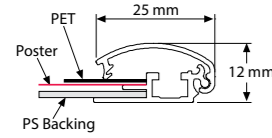

Kliklijsten 25 mm Optiframe

Snap Frames 25 mm Optiframe

UCP255	
Art-nr.	Afmetingen
UCP255N0A4	A4 (21x29,7cm)
UCP255N1A4	A4 (21x29,7cm)
UCP255N0A3	A3 (29,7x42cm)
UCP255N0A2	A2 (42x59,4cm)
UCP255N0A1	A1 (59,4x84,1cm)
UCP255N0B2	B2 (50x70cm)
UCP255W1A4	A4 (21x29,7cm)
UCP255B1A4	A4 (21x29,7cm)

Profiel:	25 mm
Materiaal:	Aluminium, plastic achterwand
Kleur:	Zilver
Uitvoering:	Verstekhoek