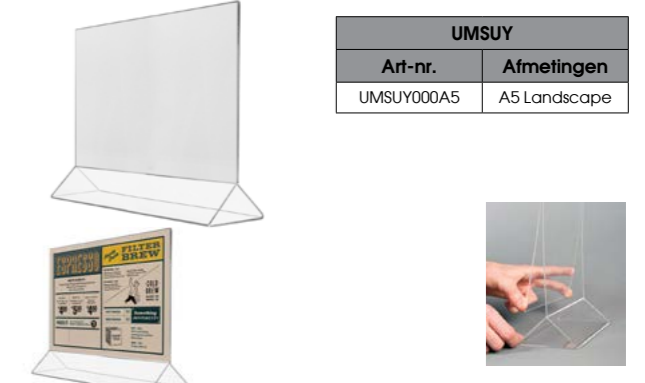

Acrylaat Uranus Landscape

Acrylic Uranus Landscape

UMSUY	
Art-nr.	Afmetingen
UMSUY00A5	A5 Landscape

Type:	Menuhouder Uranus
Afdrukstand:	Portrait / Staand
Materiaal voet:	Acryl
Kleur:	Transparant

De menuhouders zorgen voor een nieuwe look met een transparante inlassing en stijlvolle basis van plastic. Ideaal voor de weergave van menu's in restaurants, prijslijsten etc.

The menu holders with a new look with a transparant insert and a stylish base of acrylaat. Ideal for menu's in restaurants.

De Menuhouders hebben een trendy en transparante menuhouder met acryl inlassing. Deze houder is ideaal voor de weergave van menu's en prijslijsten in restaurants.

The trendy menu holders have a transparant acrylic insert. Ideal for menu's in restaurants.