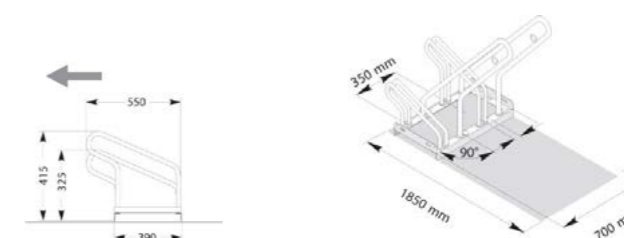

Fietsenrek Pro Bicycle Stand Pro

Materiaal:	Gegalvaniseerd staal
Hoogte:	84,5 cm
Parkeerdiepte:	185 cm
Garantie:	2 jaar

Art-nr.	Aantal Plaatsen
GFTS105778X000	2 plaatsen
GFTS105779X000	4 plaatsen