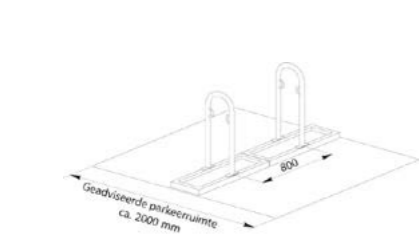

Fietsenrekken

Fietsenrek Park Bicycle Stand Park

Materiaal:	Gegalvaniseerd staal
Hoogte:	41,5 cm
Parkeerdiepte:	185 cm
Garantie:	2 jaar

Art-nr.	Aantal Plaatsen
GFTS105733X000	1 plaats
GFTS105734X000	2 plaatsen
GFTS105735X000	3 plaatsen

Fietsenrek Ground Bicycle Stand Ground

Materiaal:	Gegalvaniseerd staal
Hoogte:	85 cm
Parkeerdiepte:	200 cm
Garantie:	2 jaar

Art-nr.	Aantal Plaatsen
GFTS105519X000	2 plaatsen
GFTS105520X000	4 plaatsen

Fietsenrek Wall Bicycle Stand Wall

Materiaal:	Gegalvaniseerd staal
Hoogte:	50 cm
Parkeerdiepte:	185 cm
Garantie:	2 jaar

Art-nr.	Aantal Plaatsen
GFTS105736X000	1 plaats (Schuin)
GFTS1057127X00	1 plaats (90 graden)

Fietsenrek Plafond Bicycle Stand Plafond

Materiaal:	Gegalvaniseerd staal
Hoogte:	35 cm
Parkeerdiepte:	110 cm
Garantie:	2 jaar

Art-nr.	Aantal Plaatsen
GFTS105785X000	2 plaatsen
GFTS105787X000	4 plaatsen

Accessoires

- Accessoires