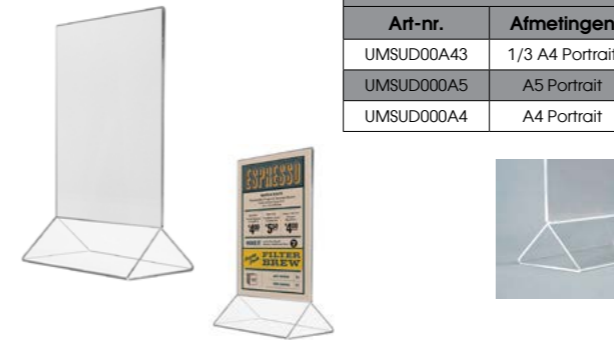

Acrylaat Uranus Portrait

Acrylic Uranus Portrait

UMSUD	
Art-nr.	Afmetingen
UMSUD00A43	1/3 A4 Portrait
UMSUD00A5	A5 Portrait
UMSUD00A4	A4 Portrait

Type:	Menuhouder Uranus
Afdrukstand:	Portrait / Staand
Materiaal voet:	Acryl
Kleur:	Transparant