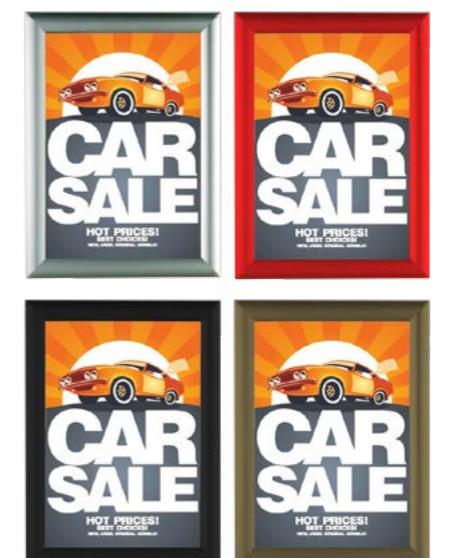

Waterdichte en lockable kliklijsten kunnen van pas komen op verschillende locaties. Unicorn Displays levert verschillende modellen zoals de Kliklijsten 32 mm Lockable, de Kliklijsten 25 mm Waterdicht en de Kliklijsten Raam. Dit laatste frame kunt u bevestigen op het raam d.m.v. de plakstrip aan de achterzijde.

Waterproof and Lockable Snap Frames can be very useful for several locations. Unicorn Displays provides several types of Snap Frames. Also on this page, the Snap Frame Window, can be placed on a window with a special strip.