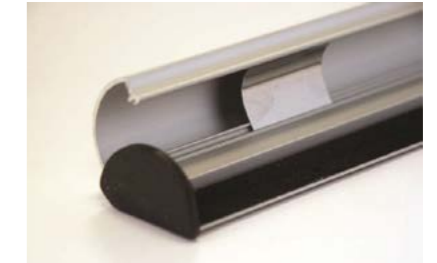

Postersystemen zijn bedoeld om voor een relatief goedkope prijs een poster of print te presenteren. Wij leveren verschillende postersystemen en tevens heeft u de keuze uit diverse formaten en ophangsystemen.

The poster banners are a affordable way to present your prints and posters. We have a wide range of poster systems in different sizes and suspension.

Postersystemen

- Posterklappen
- Span Frames

Postersystemen

Dubbelzijdige Banner

Double Banner

UPT26SN	
Art-nr.	Breedte
UPT26SN021	21 cm
UPT26SN030	30 cm
UPT26SN042	42 cm
UPT26SN050	50 cm
UPT26SN060	59,4 cm
UPT26SN070	70 cm
UPT26SN085	84,1 cm
UPT26SN100	100 cm

Type:	Posterklap
Materiaal:	Aluminium
Kleur:	Zilver
Profiel:	26 mm
Inclusief:	2 zwarte einddoppen en ophanghaken

Span Frame

Stretch Frame

UPSCN	
Art-nr.	Afmetingen
UPSCN000A4	A4 (21x29,7 cm)
UPSCN000A3	A3 (29,7x42 cm)
UPSCN000A2	A2 (42x59,4 cm)
UPSCN000A1	A1 (59,4x84,1 cm)
UPSCN000B2	B2 (50x70 cm)
UPSCN000B1	B1 (70x100 cm)

Type:	Spanframe
Materiaal:	Aluminium
Kleur:	Zilver
Profiel:	26 mm
Inclusief:	2 zwarte einddoppen en ophanghaken

Het Posterklap systeem heeft een 26 mm profiel voor posters en is leverbaar in diverse breedtes. De posterklap wordt inclusief ophanghaken en zwarte einddoppen geleverd.

The posterclamp has a 26 mm profile and is ideal for clamping posters.

Bij het Spanframe, spant u de poster doormiddel van vier klemmen in het bijkomende frame. Dit frame is voorzien van zuignappen die u aan een raam kunt bevestigen.

Our Poster Span Frame is special designed for clamping a poster by 4 clamps in each corner and can be attached to windows.