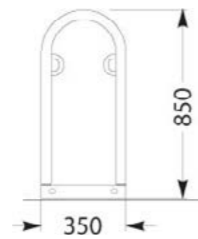

Fietsenrekken

Fietsenrek Park Bicycle Stand Park

Materiaal:	Gegalvaniseerd staal
Hoogte:	41,5 cm
Parkeerdiepte:	185 cm
Garantie:	2 jaar

Art-nr.	Aantal Plaatsen
GFTS105733X000	1 plaats
GFTS105734X000	2 plaatsen
GFTS105735X000	3 plaatsen

Fietsenrek Ground Bicycle Stand Ground

Materiaal:	Gegalvaniseerd staal
Hoogte:	85 cm
Parkeerdiepte:	200 cm
Garantie:	2 jaar

Art-nr.	Aantal Plaatsen
GFTS105519X000	2 plaatsen
GFTS105520X000	4 plaatsen

Fietsenrek Wall Bicycle Stand Wall

Materiaal:	Gegalvaniseerd staal
Hoogte:	50 cm
Parkeerdiepte:	185 cm
Garantie:	2 jaar

Art-nr.	Aantal Plaatsen
GFTS105736X000	1 plaats (Schuin)
GFTS1057127X00	1 plaats (90 graden)

Fietsenrek Plafond Bicycle Stand Plafond

Materiaal:	Gegalvaniseerd staal
Hoogte:	35 cm
Parkeerdiepte:	110 cm
Garantie:	2 jaar

Art-nr.	Aantal Plaatsen
GFTS105785X000	2 plaatsen
GFTS105787X000	4 plaatsen

Accessoires

- Accessoires