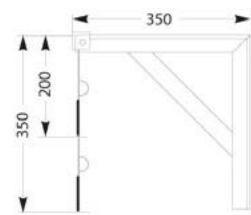

Fietsenrekken

Fietsenrek Park Bicycle Stand Park

Materiaal:	Gegalvaniseerd staal
Hoogte:	41,5 cm
Parkeerdiepte:	185 cm
Garantie:	2 jaar

Art-nr.	Aantal Plaatsen
GFTS105733X000	1 plaats
GFTS105734X000	2 plaatsen
GFTS105735X000	3 plaatsen

Fietsenrek Ground Bicycle Stand Ground

Materiaal:	Gegalvaniseerd staal
Hoogte:	85 cm
Parkeerdiepte:	200 cm
Garantie:	2 jaar

Art-nr.	Aantal Plaatsen
GFTS105519X000	2 plaatsen
GFTS105520X000	4 plaatsen

Fietsenrek Wall Bicycle Stand Wall

Materiaal:	Gegalvaniseerd staal
Hoogte:	50 cm
Parkeerdiepte:	185 cm
Garantie:	2 jaar

Art-nr.	Aantal Plaatsen
GFTS105736X000	1 plaats (Schuin)
GFTS1057127X00	1 plaats (90 graden)

Fietsenrek Plafond Bicycle Stand Plafond

Materiaal:	Gegalvaniseerd staal
Hoogte:	35 cm
Parkeerdiepte:	110 cm
Garantie:	2 jaar

Art-nr.	Aantal Plaatsen
GFTS105785X000	2 plaatsen
GFTS105787X000	4 plaatsen

Accessoires

- Accessoires