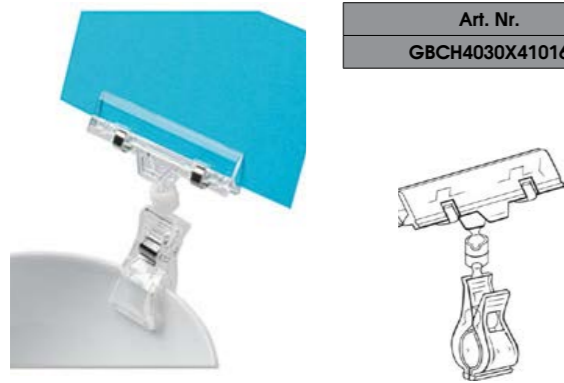

Acrylaat Prijskaarhouder

Acrylic Price Tag Holder

Art. Nr.
GBCH4030X41016

Type:	Prijskaarhouder
Afdrukstand:	76 mm
Materiaal:	Plastic
Kleur:	28,5 mm

Acrylaat Displaybruggen

Acrylic Display Bridges

GBCH4010/4020	
Art-nr.	Afmetingen
GBCH4010XBUN	Set 3 stuks
GBCH4010X102102	76x76x76
GBCH4010X127127	102x102x102
GBCH4010X767676	127x127x127 cm
GBCH4020X0131	3 traps

Type:	Displaybrug
Materiaal:	Acryl
Kleur:	Transparant